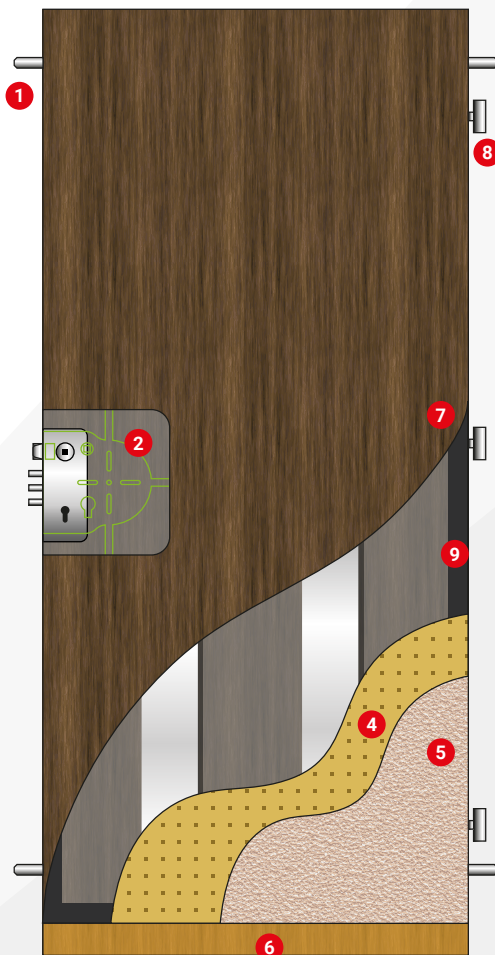

MRB Sazovice, spol. s r. o.
Sazovice 191
763 01

t:+420 602 548 867, +420 606 764 998
e:vecera@mrb.cz
www.dverebedex.cz

MRB®
SAZOVICE

**MODERNĚ.
RYCHLE.
BEZPEČNĚ.**

Naše výrobky jsou **bezpečné, kvalitní a léty prověřené.**
MRB Sazovice, spol. s r. o. váš dodavatel
certifikovaných bezpečnostních dveří.