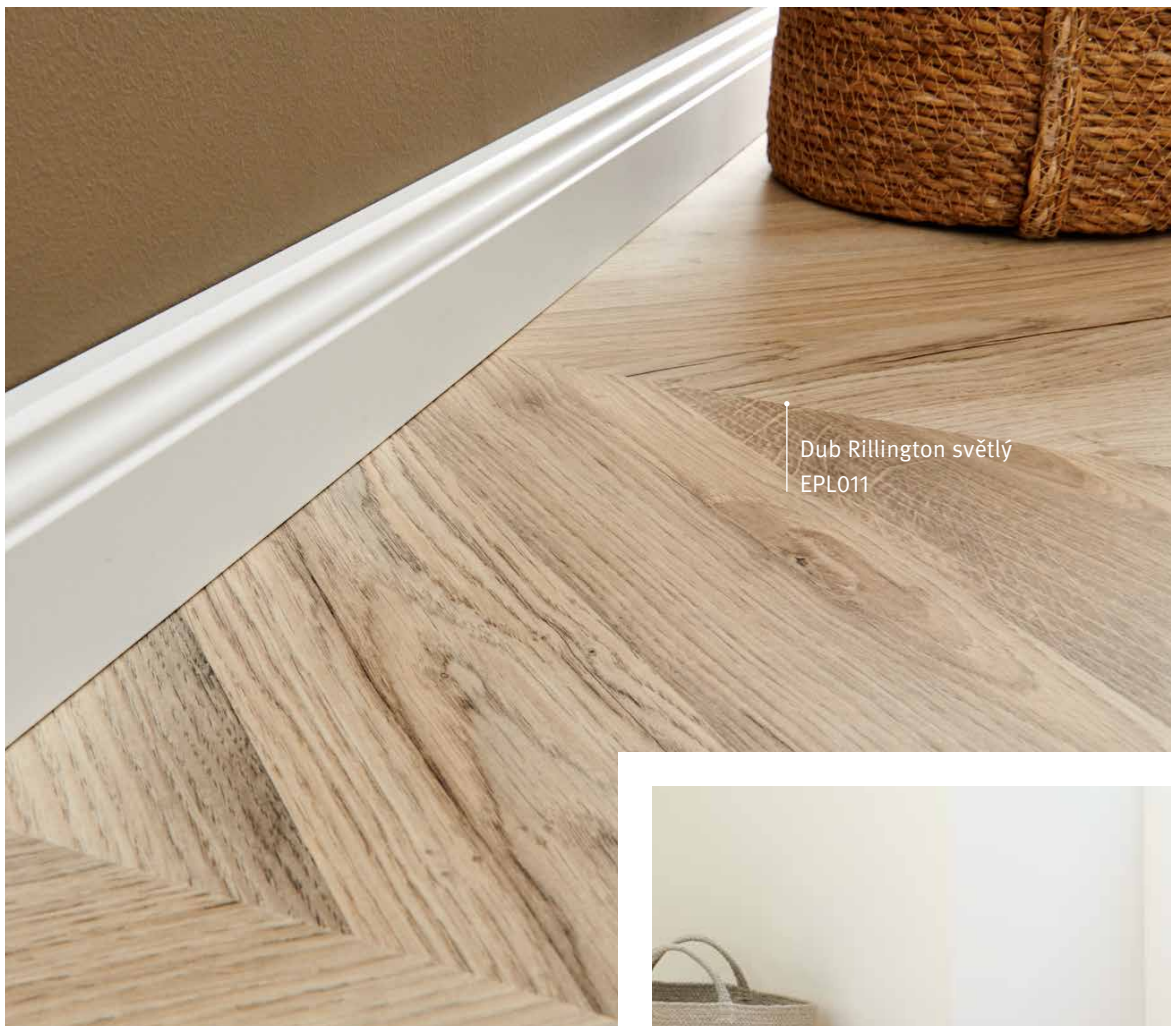

Dub Rillington světlý
EPL011