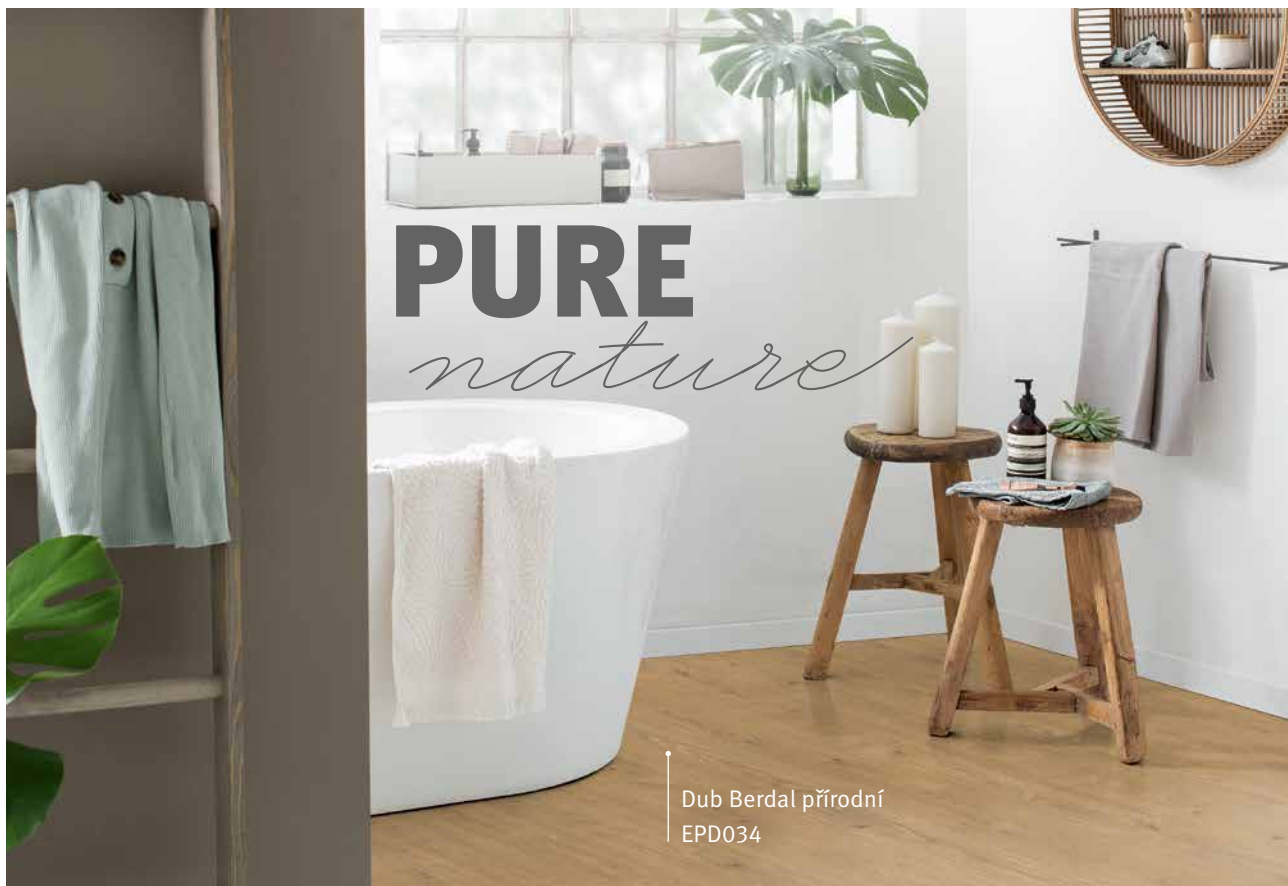

CARB2
compliant

FUTURE

retro

Terrazzo Triestino šedé
EPL207
EGGER kolekce dekorativních materiálů:
F021 ST75 Terrazzo Triestino šedé

8

Stylové světy

PURE

nature