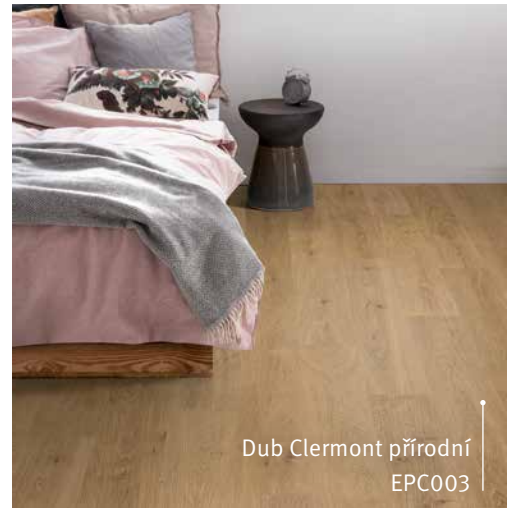

» Více informací:

egger.com/podlahy-trendy

EGGER kolekce dekorativních materiálů:
F637 ST16 Chromix bílý

Chromix bílý
EPL168

Dub Maribor šedý
EPL195

Dub Clermont přírodní
EPC003

Dub Waltham přírodní
EPD027

- 04** Výběr vhodné podlahy:
- 05** Pro všechny představy.