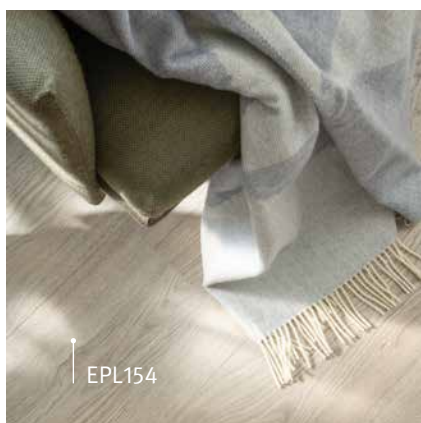

» Nechte se inspirovat:
egger.com/podlahy-laminat