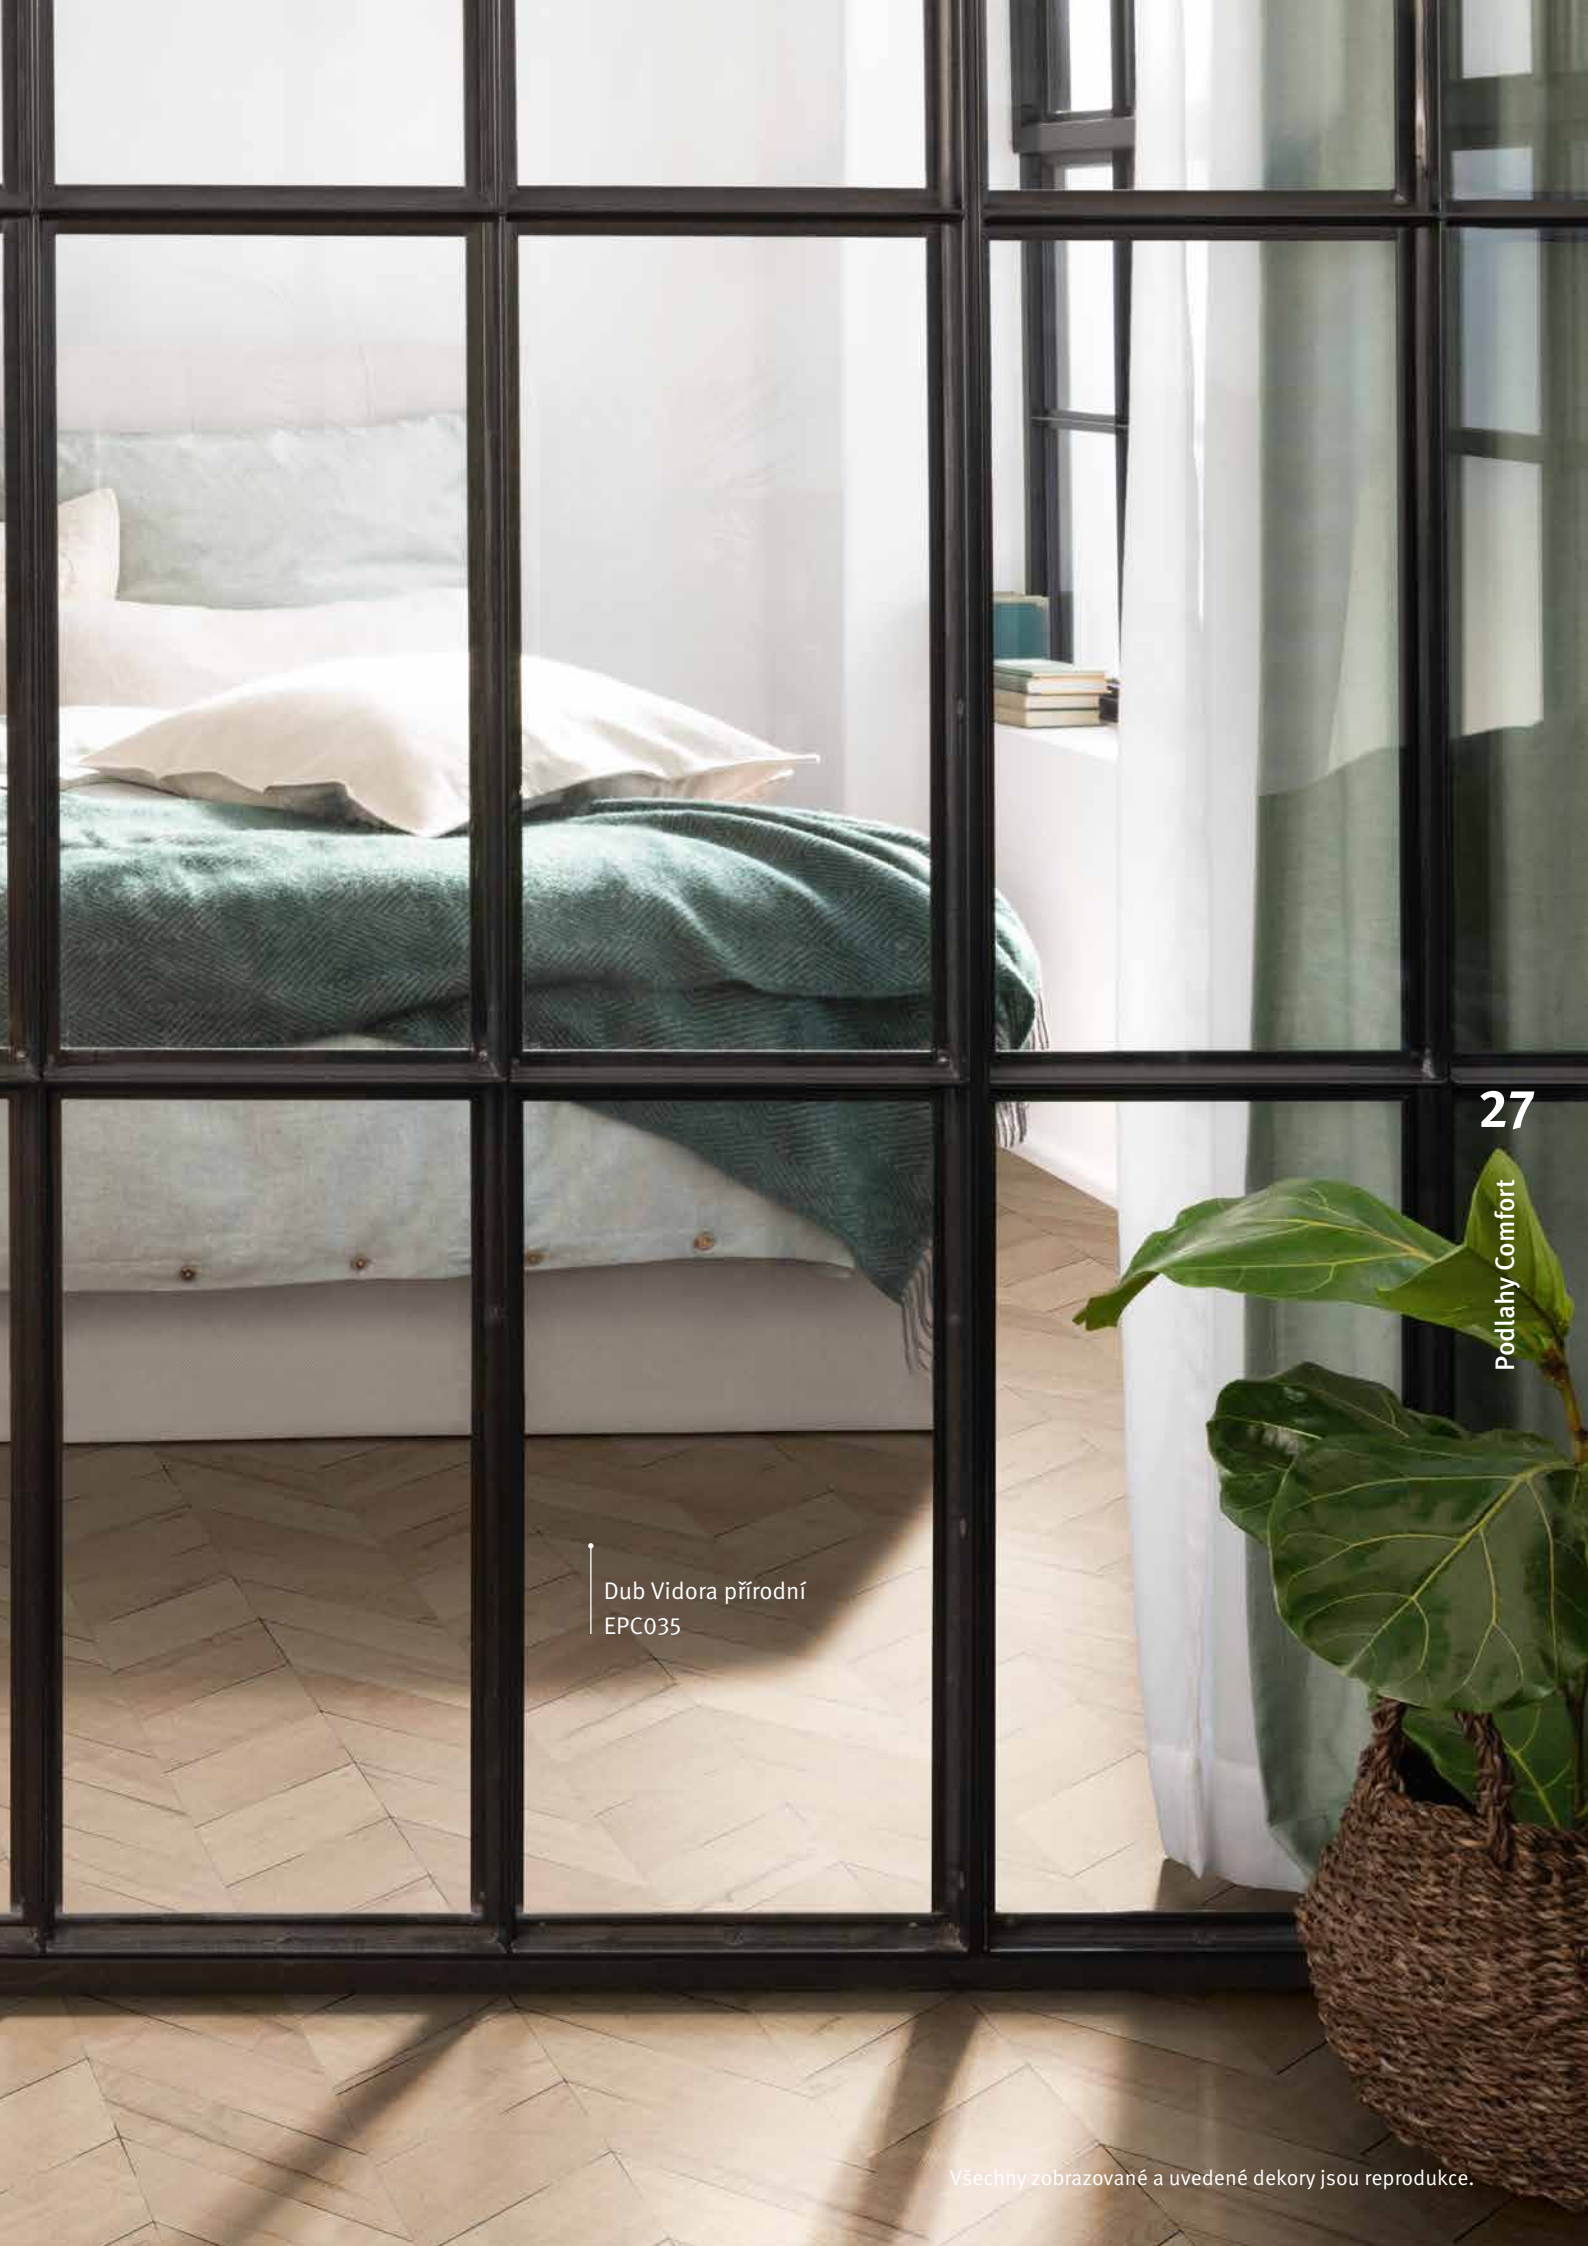

Dub Vidora přírodní
EPC035

27

Podlahy Comfort