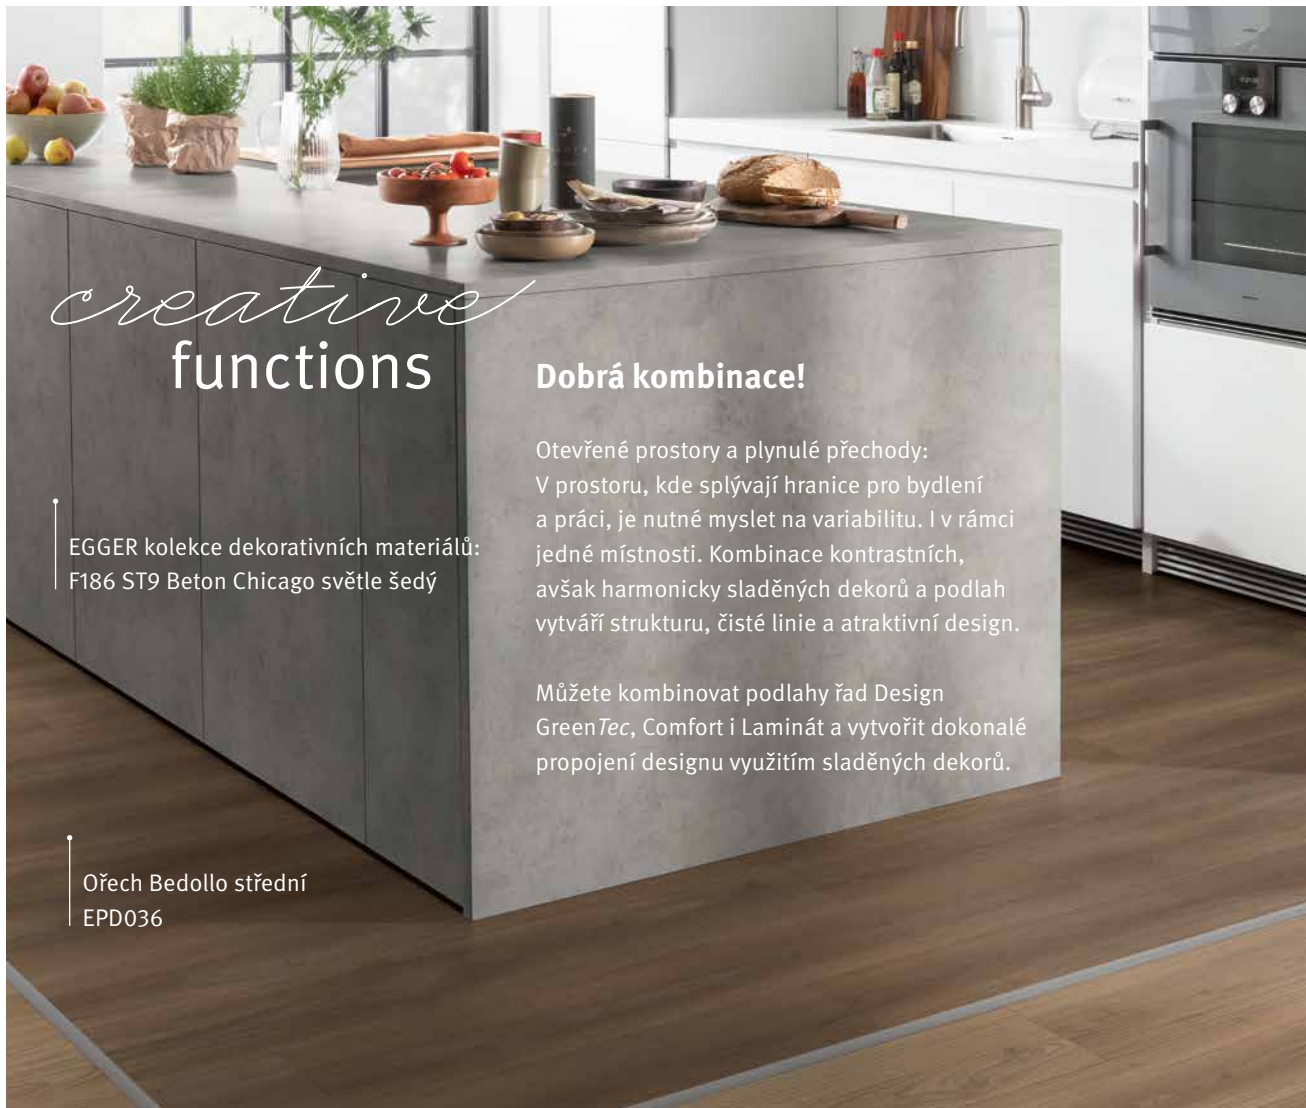

creative functions

EGGER kolekce dekorativních materiálů:
F186 ST9 Beton Chicago světle šedý

Ořech Bedollo střední
EPD036

Dobrá kombinace!

Otevřené prostory a plynulé přechody:
V prostoru, kde splývají hranice pro bydlení
a práci, je nutné myslet na variabilitu. I v rámci
jedné místnosti. Kombinace kontrastních,
avšak harmonicky sladěných dekorů a podlah
vytváří strukturu, čisté linie a atraktivní design.

Můžete kombinovat podlahy řad Design
GreenTec, Comfort i Laminát a vytvořit dokonalé
propojení designu využitím sladěných dekorů.